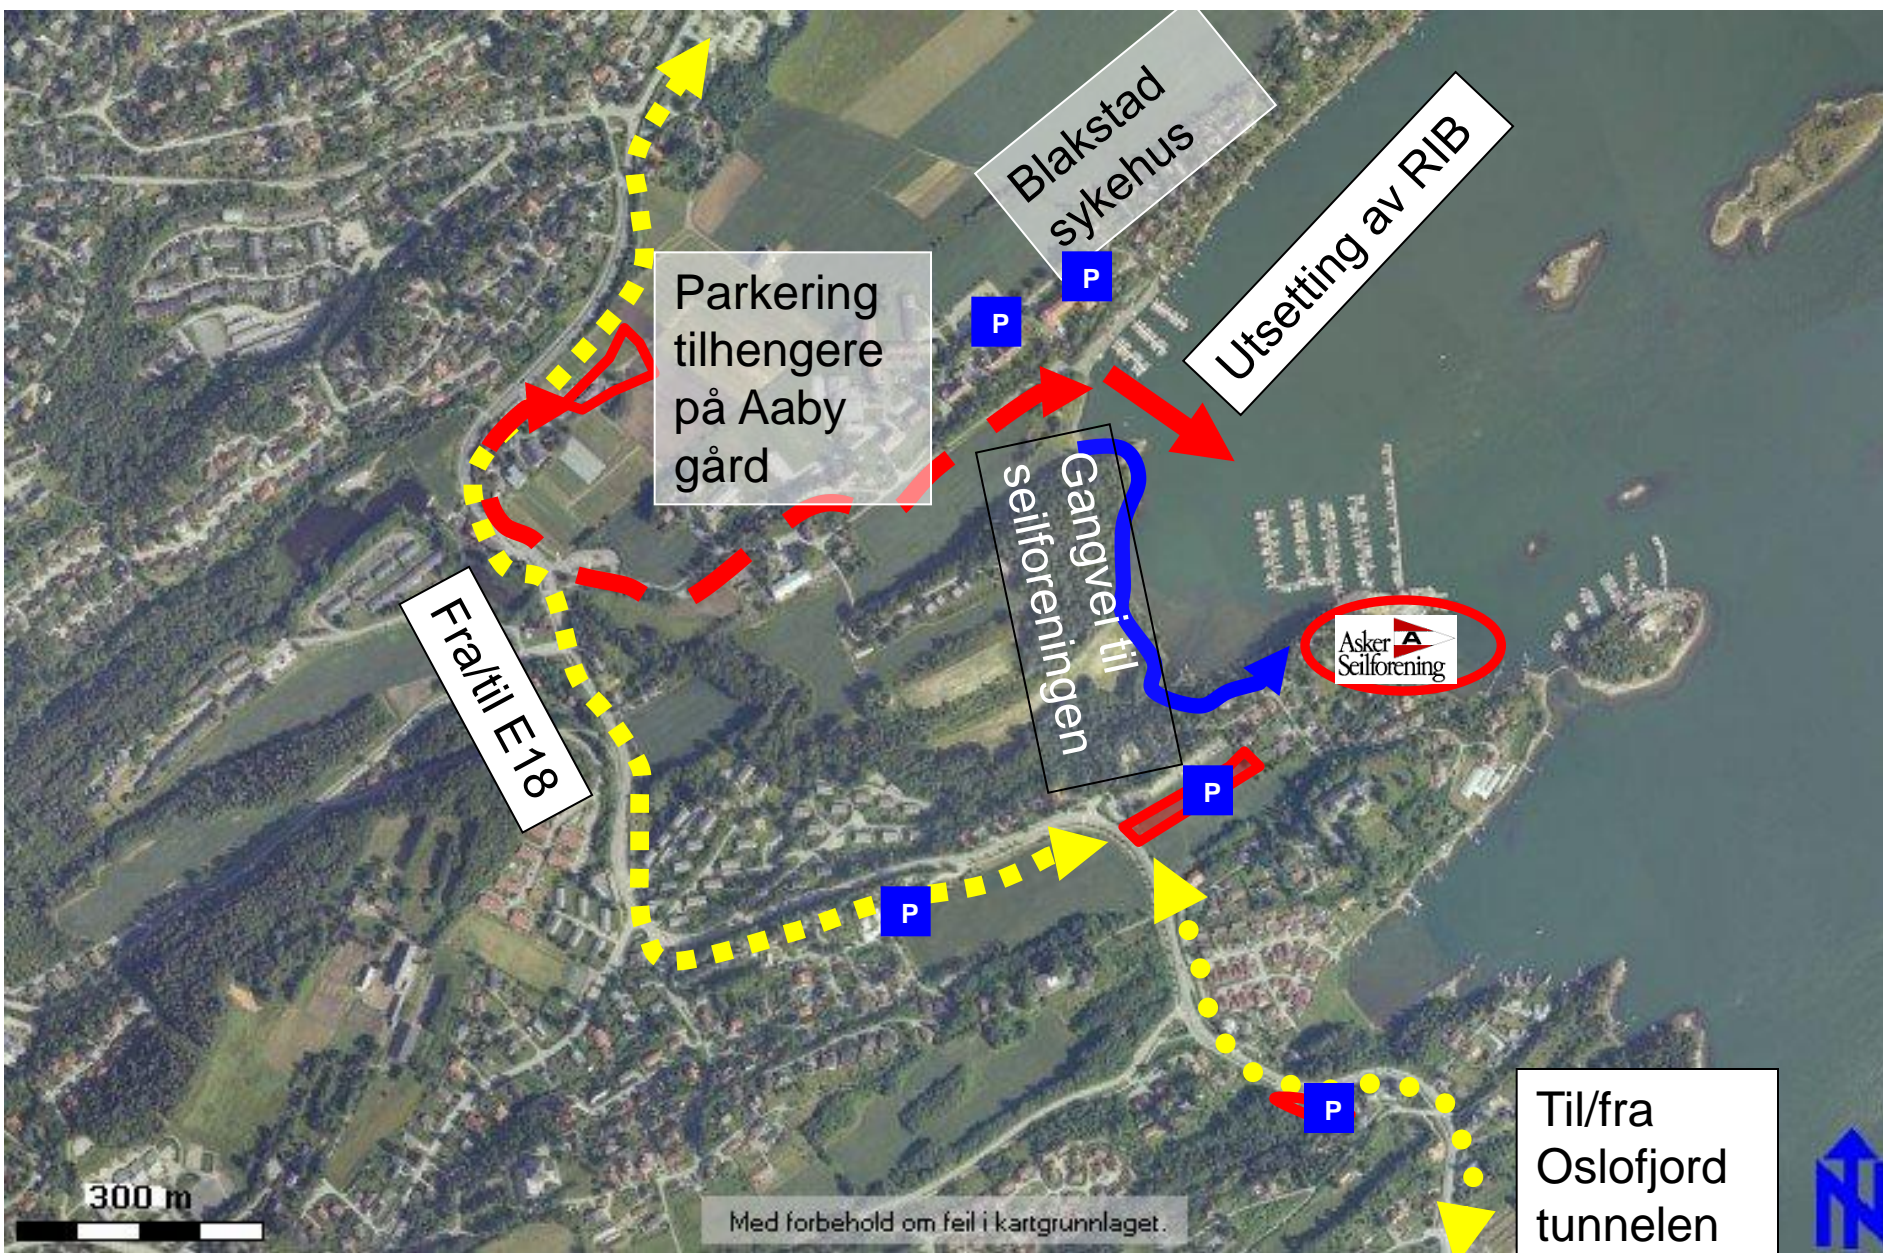

25.08.2010

Blakstad sykehus

Utsetting av RIB

Parkering tilhengere på Aaby gård

Fra/til E18

Gangvei til seilforeningen

Asker Seilforening

Til/fra Oslofjord tunnelen

300 m

Med forbehold om feil i kartgrunnlaget.

25.08.2010

Asker Seilforening